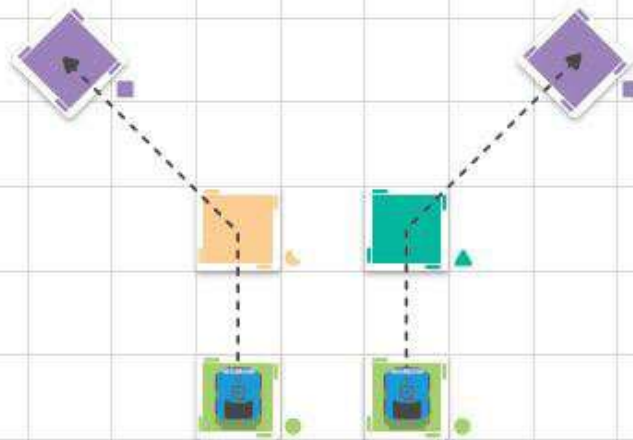

Ha Indi lassabb, akkor könnyebben fordul!

Nem tudja, hová helyezze a színkártyát? Használja az útmutató végén található szögmérőt.